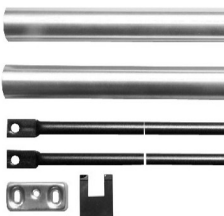

»BARRA DE ANTIPANICO IDEA BASE MARCA ISEO MOD.PVD-INOX.

IDEA Base PVD - Inox

Dispositivos
antipánico

Código

Confección

Embalaje

Manillón antipánico **IDEA Base PVD - Inox MODULAR REVERSIBLE**, acabado en PVD - Inox. Preparado para cierre lateral, doble y triple. **RESBALÓN DE ACERO AUTOBLOCANTE**, idóneo para puertas **CORTAFUEGO**. Cerradero Inox lateral 94100112. Preparado para fijación de varillas superior/inferior. Tapas para superior/inferior. Espesor de nylon para dispositivo exterior de apertura. Plantilla. Instrucciones de montaje.

INOX

9414000524

Barra oval horizontal de **acero INOX**, para el manillón antipánico **IDEA Base PVD - Inox**.

Largo 1.130 mm.

945922

Largo 1.330 mm.

945932

Dispositivo externo para ser utilizado en combinación con los manillones de sobreponer Iseo. **LLave y manilla**. Cortafuego.

Se suministra con: instrucciones de montaje, tornillos de fijación, cuadro manilla, cilindro de 40 mm. perfil europeo níquel 820930109.

Acabado **PVD***

94011002T

Máximo espesor de la puerta 105 mm.

Juego de pestillos con acabado **PVD**, para el manillón antipánico **IDEA Base PVD - Inox**.

Cierre superior e inferior. Resbalón de acero autoblocante. **Idóneo para puertas cortafuego**.

Se suministra con: cerraderos lateral 94100112 + suelo 94100127, tornillos de fijación.

INOX

9410201524

Varillas y carcasas de **acero INOX**, para el manillón antipánico **IDEA Base PVD - Inox**,