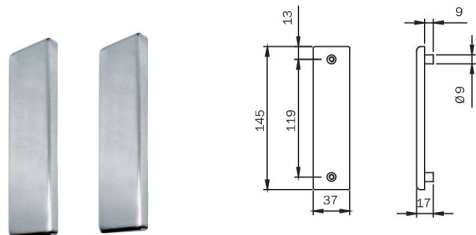

INOX

9414000524

Barra oval horizontal de **acero INOX**, para el manillón antipánico **IDEA Base PVD - Inox**.

Largo 1.130 mm.

945922

Largo 1.330 mm.

945932

Dispositivo externo para ser utilizado en combinación con los manillones de sobreponer Iseo. **LLave y manilla**. Cortafuego.

superior e inferior con 1 cerradero sin suplementos, con tapa para resbalón lateral manillón.

Para puertas con una altura máxima de 2.400 mm.

94100202

Para puertas con una altura máxima de 3.400 mm.

94100302

V07.23

»BARRA DE ANTIPANICO IDEA BASE MARCA ISEO MOD.PVD-INOX.

Kit accesorios para montaje en puertas de cristal con espesor máximo de 12 mm. Para manillones antipánico series **"IDEA Base"** e **"IDEA Bolt"** **sin dispositivo exterior de apertura. REVERSIBLE.**
 Se suministra con: tapas, tornillos de fijación, instrucciones de montaje.

Acabado **PVD**

94100506 1

Manilla derechas

Kit accesorios para montaje en puertas de cristal con espesor máximo de 12 mm.
 Para manillones antipánico series **"IDEA Base"** e **"IDEA Bolt"** **con dispositivo exterior de apertura.**
 Se suministra con: tapas, tornillos de fijación, instrucciones de montaje.
 Adaptable a dispositivos exteriores de apertura TRIM: