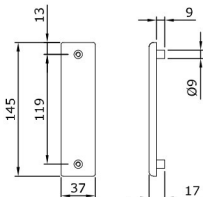

INOX

9414000524

Barra oval horizontal de **acero INOX**, para el manillón antipánico **IDEA Base PVD - Inox**.

Largo 1.130 mm.

945922

Largo 1.330 mm.

945932

Dispositivo externo para ser utilizado en combinación con los manillones de sobreponer Iseo. **LLave y manilla**. Cortafuego.

V07.23

»BARRA DE ANTIPANICO IDEA BASE MARCA ISEO MOD.PVD-INOX.

Kit accesorios para montaje en puertas de cristal con espesor máximo de 12 mm. Para manillones antipánico series **"IDEA Base"** e **"IDEA Bolt"** **sin dispositivo exterior de apertura. REVERSIBLE.**
 Se suministra con: tapas, tornillos de fijación, instrucciones de montaje.

Acabado **PVD**

94100506 1

Manilla derechas

Kit accesorios para montaje en puertas de cristal con espesor máximo de 12 mm.
 Para manillones antipánico series **"IDEA Base"** e **"IDEA Bolt"** **con dispositivo exterior de apertura.**
 Se suministra con: tapas, tornillos de fijación, instrucciones de montaje.
 Adaptable a dispositivos exteriores de apertura TRIM:

- 94021002
- 94021005
- 94021025

Manilla izquierdas

Acabado **PVD**. Manilla Derechas.
 Acabado **PVD**. Manilla Izquierdas.

94100516

94100526

Kit accesorios para montaje en puertas de cristal con espesor máximo de 12 mm.
Para juego de pestillos verticales serie "IDEA Base".
 Se suministra con: tapas, tornillos de fijación, instrucciones de montaje.
 Adaptable a juego pestillos verticales artículo 94102015*.