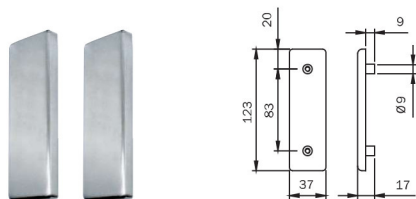

Acabado **PVD**

94100506 1

Manilla derechas

Kit accesorios para montaje en puertas de cristal con espesor máximo de 12 mm.
 Para manillones antipánico series **"IDEA Base"** e **"IDEA Bolt"** **con dispositivo exterior de apertura.**
 Se suministra con: tapas, tornillos de fijación, instrucciones de montaje.
 Adaptable a dispositivos exteriores de apertura TRIM:

- 94021002
- 94021005
- 94021025

Manilla izquierdas

Acabado **PVD**. Manilla Derechas.
 Acabado **PVD**. Manilla Izquierdas.

94100516

94100526

Kit accesorios para montaje en puertas de cristal con espesor máximo de 12 mm.
Para juego de pestillos verticales serie "IDEA Base".
 Se suministra con: tapas, tornillos de fijación, instrucciones de montaje.
 Adaptable a juego pestillos verticales artículo 94102015*.