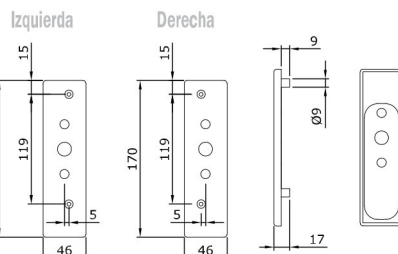

superior e inferior con 1 cerradero sin suplementos, con tapa para resbalón lateral manillón.

Para puertas con una altura máxima de 2.400 mm.

94100202

Para puertas con una altura máxima de 3.400 mm.

94100302

V07.23

»BARRA DE ANTIPANICO IDEA BASE MARCA ISEO MOD.PVD-INOX.

Kit accesorios para montaje en puertas de cristal con espesor máximo de 12 mm. Para manillones antipánico series **"IDEA Base"** e **"IDEA Bolt"** **sin dispositivo exterior de apertura. REVERSIBLE.**
 Se suministra con: tapas, tornillos de fijación, instrucciones de montaje.

Acabado **PVD**

94100506 1

Manilla derechas

Kit accesorios para montaje en puertas de cristal con espesor máximo de 12 mm.
 Para manillones antipánico series **"IDEA Base"** e **"IDEA Bolt"** **con dispositivo exterior de apertura.**
 Se suministra con: tapas, tornillos de fijación, instrucciones de montaje.
 Adaptable a dispositivos exteriores de apertura TRIM:

- 94021002
- 94021005
- 94021025

Manilla izquierdas

Acabado **PVD**. Manilla Derechas.
 Acabado **PVD**. Manilla Izquierdas.

94100516

94100526

Kit accesorios para montaje en puertas de cristal con espesor máximo de 12 mm.
Para juego de pestillos verticales serie "IDEA Base".
 Se suministra con: tapas, tornillos de fijación, instrucciones de montaje.
 Adaptable a juego pestillos verticales artículo 94102015*.